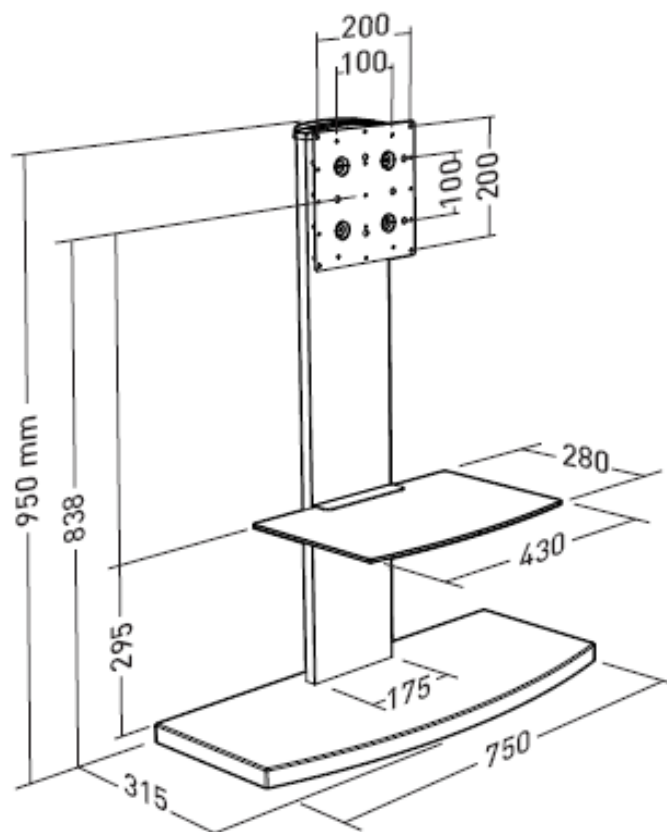

Be Bop®

- Colonne porte écran avec tablette porte périphériques
- 2 positions de réglage en hauteur de l'écran
- Système de gestion des câbles

Réf. 002702

GENCOD 318528 002702 6

- Tablette porte périphérique verre trempé sérigraphié noir : 6mm d'épaisseur
- Colonne en acier peint epoxy noir grainé
- Cache colonne en acier peint en epoxy noir satiné
- Socle medium haute densité laqué noir brillant
- Poids maxi sur la tablette: 10 kg

VESA 50,75,
100, 200, 200x100

19" - 32"

25 KG

Garantie 10 ans